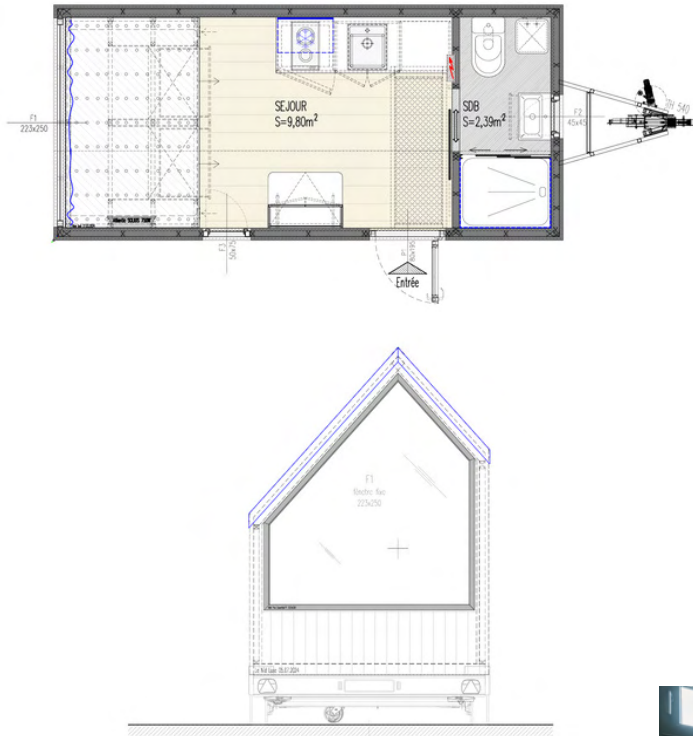

TINY HOUSE

LE NID CAMPAGNE

Le Nid Campagne est compact, élégant et confortable. Avec une terrasse couverte de 2,4 m² et une surface de 10 m², il accueille une chambre double avec un lit 140 cm. Adaptable, il peut également être aménagé en bureau ou pièce annexe.

LONGUEUR	5,49m
LARGEUR	2,50 m
HAUTEUR	3,95 m
OUVERTURES	2

CHAMBRE	10 m ²
TERRASSE	2,4 m ²

Photos non contractuelles

TINY HOUSE

LE NID LUXE

Le Nid Luxe incarne notre vision d'un habitat compact, élégant et confortable. Sur 12 m², il offre un espace optimisé pour deux personnes, avec un lit double, une cuisine fonctionnelle et une salle d'eau tout équipée. Un concentré de design et de bien-être.

EN DETAIL

- ◆ Remorque freinée en acier galvanisé, homologation CE
- ◆ Bardage en épicéa peint, bois d'essence naturelle
- ◆ Menuiseries en PVC, double vitrage
- ◆ Toiture en bac acier
- ◆ Ossature bois en KVH
- ◆ Isolation en laine de bois et laine de roche
- ◆ Etanchéité avec pare-pluie et pare-vapeur
- ◆ Installations électriques et hydrauliques complètes
- ◆ Salle d'eau et cuisine équipées, lit double 140 cm
- ◆ Choix de finitions intérieures et extérieures
- ◆ Livraison en 2/3 mois

LONGUEUR	5,49m
LARGEUR	2,50 m
HAUTEUR	3,95 m
OUVERTURES	4

REZ-DE-CHAUSSEE	11,96 m ²
-----------------	----------------------

Photos non contractuelles