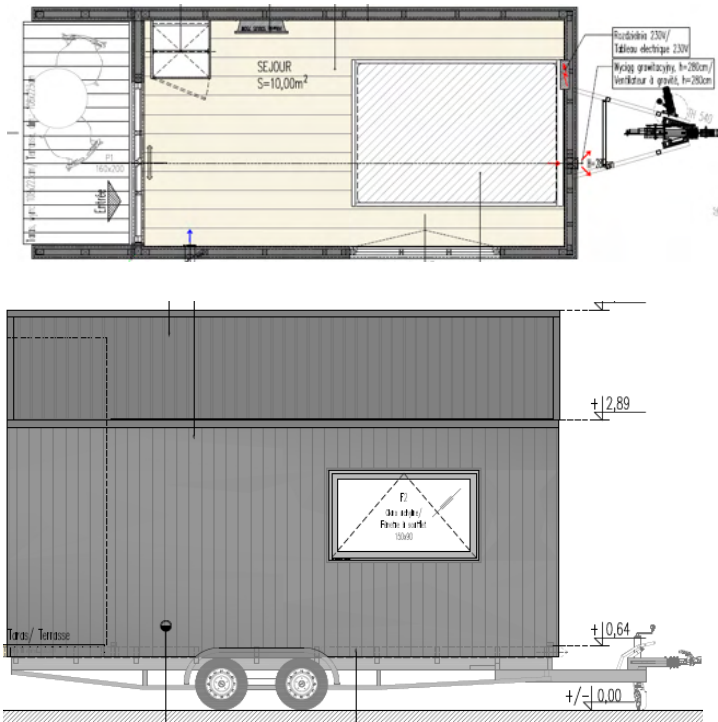

TINY HOUSE

LE NID CAMPAGNE

Le Nid Campagne est compact, élégant et confortable. Avec une terrasse couverte de 2,4 m² et une surface de 10 m², il accueille une chambre double avec un lit 140 cm. Adaptable, il peut également être aménagé en bureau ou pièce annexe.

TINY HOUSE

Le Nid Campagne est un retour à l'essentiel, une fusion parfaite entre luxe et écologie. Il offre une expérience mariant esthétique moderne et fonctionnalité.

EN DETAIL

- ◆ Remorque freinée en acier galvanisé, homologation CE
- ◆ Bardage en épicéa peint, bois d'essence naturelle
- ◆ Menuiseries en PVC, double vitrage
- ◆ Toiture en bac acier
- ◆ Ossature bois en KVH
- ◆ Isolation en laine de bois et laine de roche
- ◆ Etanchéité avec pare-pluie et pare-vapeur
- ◆ Installation électrique complète
- ◆ Lit coffre et colonne de rangement
- ◆ Choix de finitions intérieures et extérieures
- ◆ Livraison en 2/3 mois

LONGUEUR	5,49m
LARGEUR	2,50 m
HAUTEUR	3,95 m
OUVERTURES	2

CHAMBRE	10 m ²
TERRASSE	2,4 m ²

Photos non contractuelles

TINY HOUSE

LE NID LUXE

Le Nid Luxe incarne notre vision d'un habitat compact, élégant et confortable. Sur 12 m², il offre un espace optimisé pour deux personnes, avec un lit double, une cuisine fonctionnelle et une salle d'eau tout équipée. Un concentré de design et de bien-être.

LONGUEUR	5,49m
LARGEUR	2,50 m
HAUTEUR	3,95 m
OUVERTURES	4

REZ-DE-CHAUSSEE	11,96 m ²
-----------------	----------------------

Photos non contractuelles